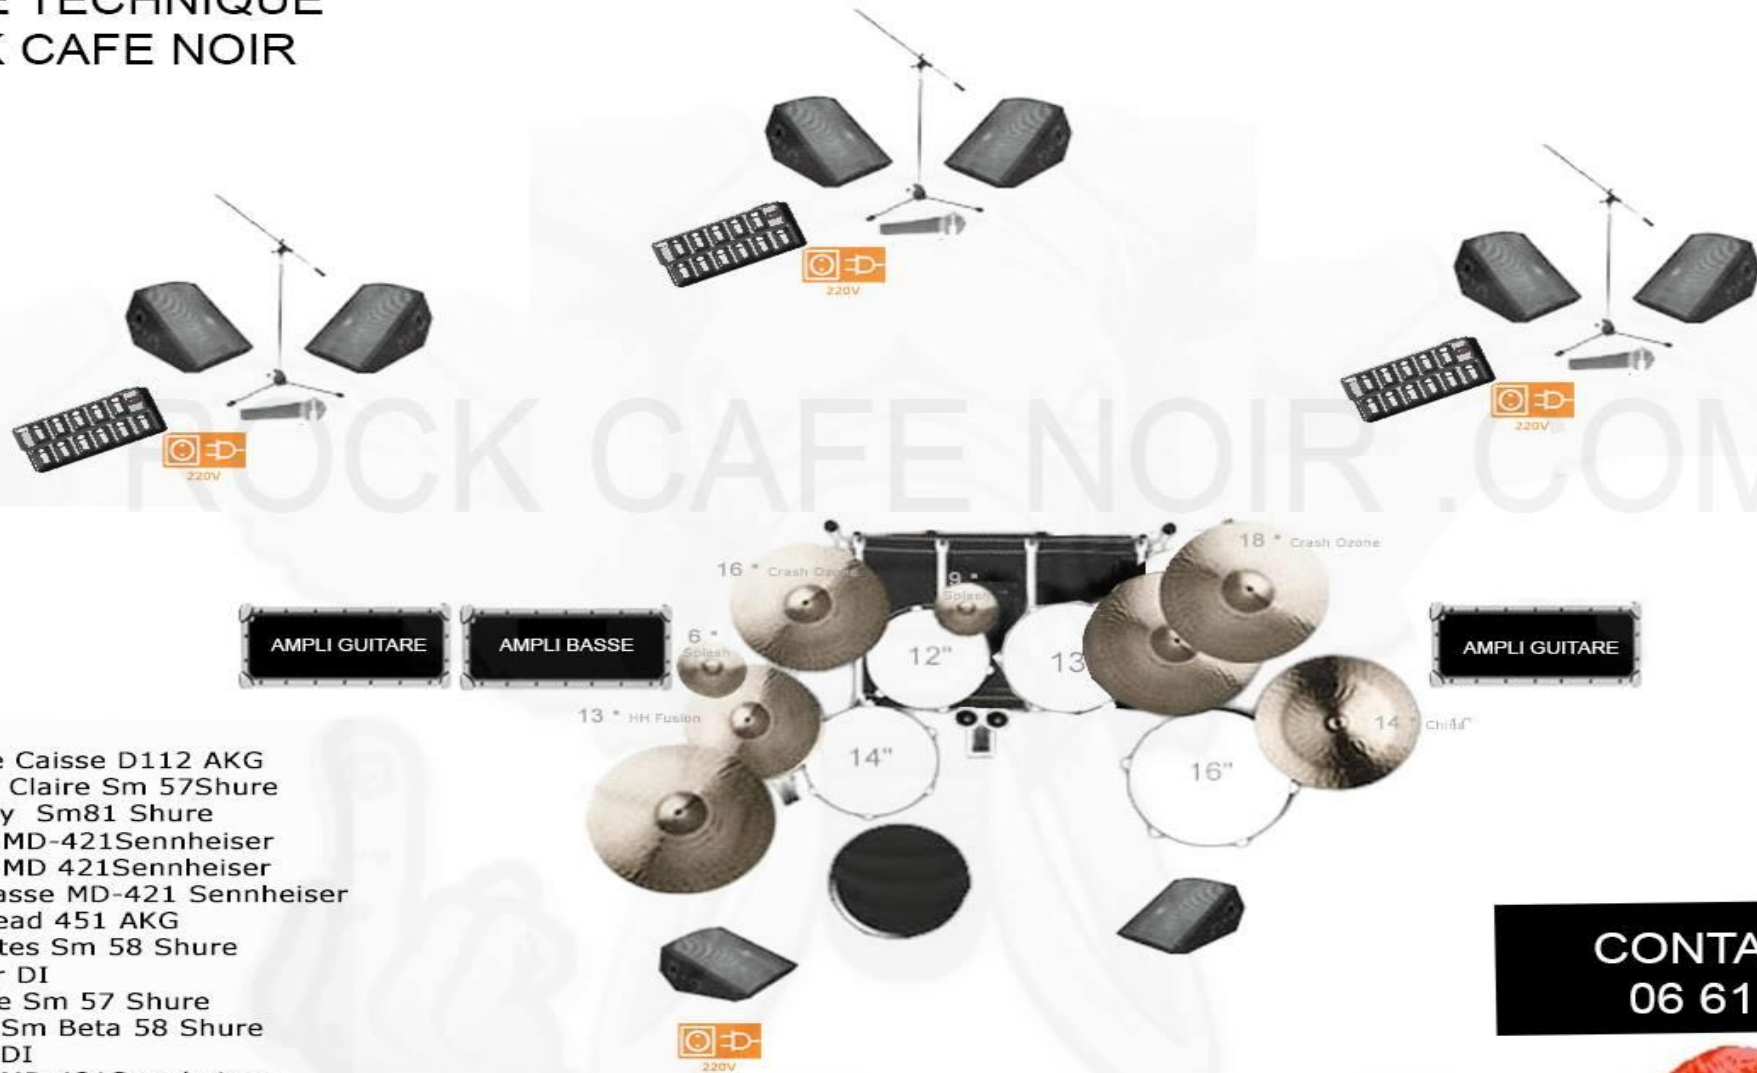

FICHE TECHNIQUE ROCK CAFE NOIR

- 1-Grosse Caisse D112 AKG
- 1-Caisse Claire Sm 57Shure
- 1-Charley Sm81 Shure
- 1-Tom 1 MD-421Sennheiser
- 1-Tom 2 MD 421Sennheiser
- 1-Tom basse MD-421 Sennheiser
- 2-Overhead 451 AKG
- 3-Choristes Sm 58 Shure
- 2-Clavier DI
- 2-Guitare Sm 57 Shure
- 1-Chant Sm Beta 58 Shure
- 1-Basse DI
- 1-Basse MD 421Sennheiser
- 2-Timbales MD-421Sennheiser

Effects Voix & Choeurs:
Compress DBX160
Avalon preamp

Alimentation 220V / 50Hz

**CONTACT INFOS
06 61 37 85 37**

rockcafenoir.com

**Lumieres
fond scène Blanc**

infos 06 61 37 85 37

ROCK CAFE NOIR